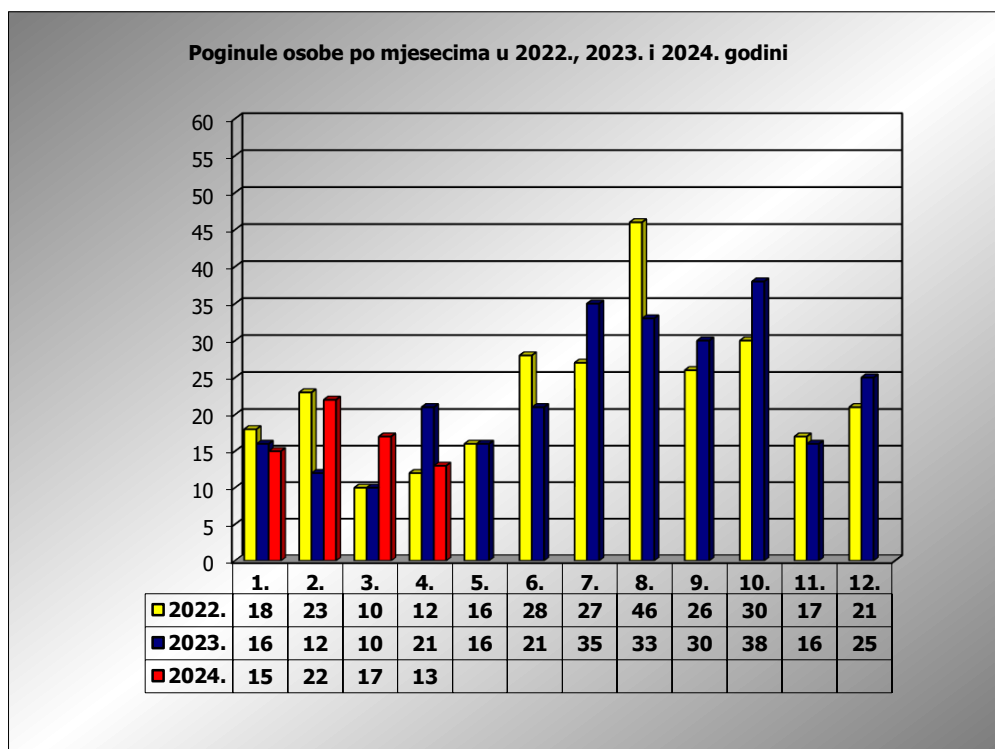

**PRIKAZ POGINULIH OSOBA U PROMETNIM NESREĆAMA U 2024.
GODINI U REPUBLICI HRVATSKOJ PO MJESECIMA
(usporedba s 2022. i 2023. godinom)**

mjesec	poginuli			2024./2022.		2024./2023.	
	2022. g.	2023. g.	2024. g.				
siječanj	18	16	15	-16,7%	-3	-6,3%	-1
veljača	23	12	22	-4,3%	-1	83,3%	10
ožujak	10	10	17	70,0%	7	70,0%	7
travanj	12	21	13	8,3%	1	-38,1%	-8
svibanj	16	16					
lipanj	28	21					
srpanj	27	36					
kolovoz	46	33					
rujan	26	30					
listopad	30	38					
studeni	17	16					
prosinac	21	25					

I - III	51	38	54	5,9%	3	42,1%	16
I - IV	63	59	67	6,3%	4	13,6%	8

IV. mjesec - podaci s danom 29.04.2022., 2023. i 2024.